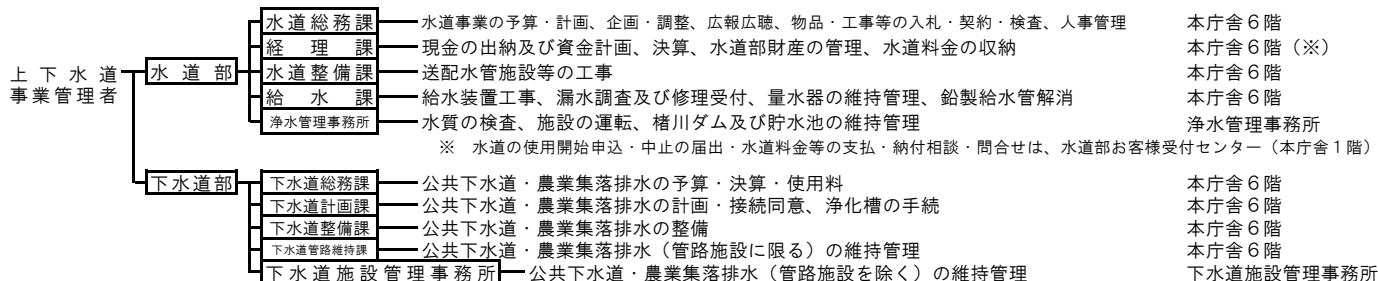

# 令和8年度水戸市行政組織図

令和8年4月1日現在

《主な仕事》

《場所》

[市長部局]

《主な仕事》

[消防]

[上下水道局]

[教育委員会]

[選挙管理委員会]

[監査委員]

[農業委員会]

[議会]